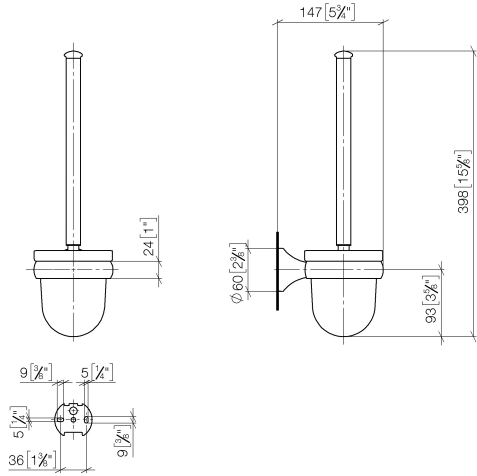

83 900 361

- bicchiere di cristallo, opaco
- Spazzola, bianca
- larghezza 110mm
- altezza 400 mm
- sporgenza 147 mm

	Cromato	83 900 361-00
	Platinato spazzolato	83 900 361-06
	Platinato	83 900 361-08
	Ottone (Oro 23k)	83 900 361-09
	Ottone spazzolato (Oro 23k)	83 900 361-28
	Dark Platinum spazzolato	83 900 361-99

83 900 361

mm [inches]

83 900 361

Parts for other finishes can be found here: [Platinato spazzolato](#)

Elenco delle parti di ricambio

N.	Codice articolo	Denominazione	Quantità necessaria	Tempo di produzione
1	90 28 22 538 03-00	manopola	1	10
2	08 18 50 600 90	spazzola	1	60
3	90 90 04 000 00 82	bicchiere	1	2
4	04 31 11 140 00 90	perno	1	2
5	05 17 97 507 00 90	set di fissaggio	1	2