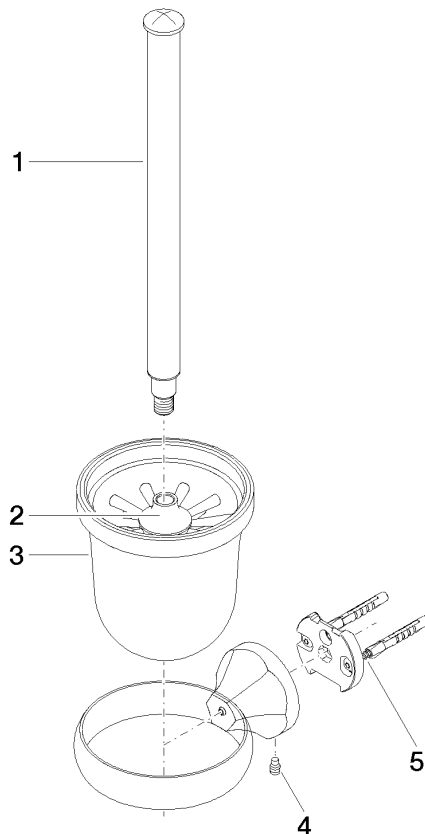

83 900 361

- bicchiere di cristallo, opaco
- Spazzola, bianca
- larghezza 110mm
- altezza 400 mm
- sporgenza 147 mm

	Cromato	83 900 361-00
	Platinato spazzolato	83 900 361-06
	Platinato	83 900 361-08
	Ottone (Oro 23k)	83 900 361-09
	Ottone spazzolato (Oro 23k)	83 900 361-28
	Dark Platinum spazzolato	83 900 361-99

83 900 361

mm [inches]

83 900 361

Parts for other finishes can be found here: [Platinato spazzolato](#)

Elenco delle parti di ricambio

N.	Codice articolo	Denominazione	Quantità necessaria	Tempo di produzione
1	90 28 22 538 03-00	manopola	1	10
2	08 18 50 600 90	spazzola	1	60
3	90 90 04 000 00 82	bicchiere	1	2
4	04 31 11 140 00 90	perno	1	2
5	05 17 97 507 00 90	set di fissaggio	1	2